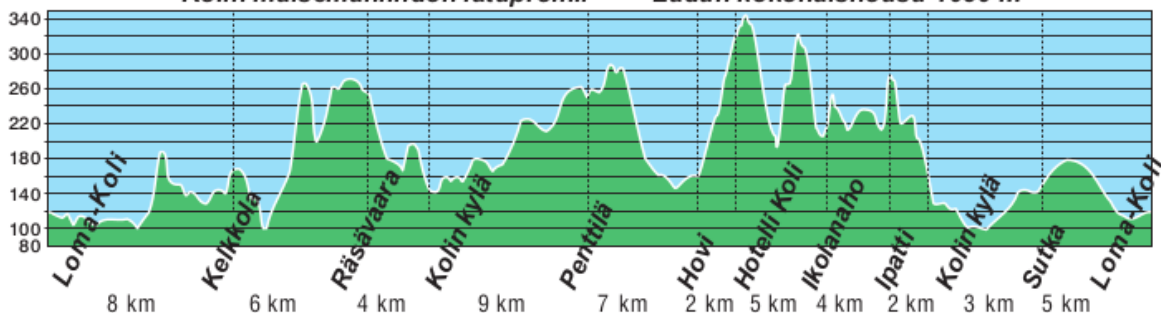

VASTUULLINEN JÄRJESTÄJÄ

Urheiluseura KOLIN IPATTI ry 83960 Koli

Kolin maisemahiidon latuprofiili

Ladun kokonaisnousu 1050 m

Latukartta

- 1 HILOLANVAARA
- 2 KELKKOLANVAARA
- 3 HONKAVAARA
- 4 RÄSÄVAARA
- 5 SÄRKIVAARA
- 6 PURNUVAARA
- 7 MATOVAARA
- 8 URSANVAARA
- 9 LIPPAKALLIO
- 10 UKKO-KOLI
- 11 AKKA-KOLI
- 12 MÄKRÄ
- 13 IPATTI
- 14 SUTKANVAARA
- 15 KINOVAARA